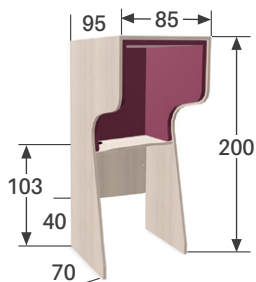

✓ MODÈLES ET DIMENSIONS

UNIKUBE 1 PLACE