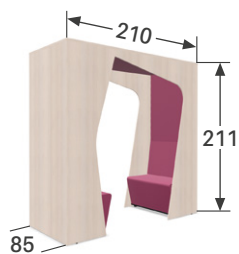

Tablette de travail haute incluse H. 103 x P. 36 cm.

- **Modèle sans électrification**

- **Modèle avec électrification :** 

Boîtier électrique 1 PC + 1 USB A 5V avec cordon d'alimentation L.2 ML
+ voile de fond surélevé pour accès aux prises murales.

(boîtier blanc si structure AC, CL, LG, BL / boîtier noir si structure HA, NY, WA, GG)

KOMUNIKUBE 2 PLACES

2 côtés ouverts

1 côté ouvert

2 places / 2 côtés ouverts

2 places / 1 côté ouvert :

- **Modèle sans table**