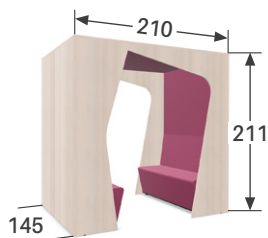

(boîtier blanc si structure AC, CL, LG, BL / boîtier noir si structure HA, NY, WA, GG)

KOMUNIKUBE 2 PLACES

2 côtés ouverts

1 côté ouvert

2 places / 2 côtés ouverts

2 places / 1 côté ouvert :

- **Modèle sans table**

- **Modèle avec table de travail** 

- Luminaire inclus, éclairage LED par interrupteur tactile

- 2 prises de courant 230V + 2 ports USB (chargeur)

- Table hauteur bureau (H. 72 cm)

- Coffre cache-câbles

KOMUNIKUBE 4 PLACES

2 côtés ouverts

1 côté ouvert

4 places / 2 côtés ouverts

4 places / 1 côté ouvert avec table de travail :

- Luminaire inclus, éclairage LED par interrupteur tactile

- 2 prises de courant 230V + 2 ports USB (chargeur)