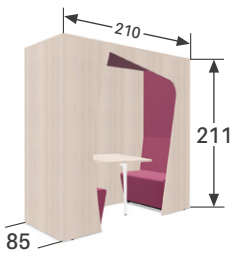

Tablette de travail haute incluse H. 103 x P. 36 cm.

- **Modèle sans électrification**

- **Modèle avec électrification :** 

Boîtier électrique 1 PC + 1 USB A 5V avec cordon d'alimentation L.2 ML
+ voile de fond surélevé pour accès aux prises murales.

(boîtier blanc si structure AC, CL, LG, BL / boîtier noir si structure HA, NY, WA, GG)

KOMUNIKUBE 2 PLACES

2 côtés ouverts

1 côté ouvert

2 places / 2 côtés ouverts

2 places / 1 côté ouvert :

- **Modèle sans table**