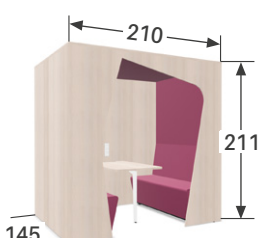

(boîtier blanc si structure AC, CL, LG, BL / boîtier noir si structure HA, NY, WA, GG)

KOMUNIKUBE 2 PLACES

2 côtés ouverts

1 côté ouvert

2 places / 2 côtés ouverts

2 places / 1 côté ouvert :

- **Modèle sans table**

- **Modèle avec table de travail** 

- Luminaire inclus, éclairage LED par interrupteur tactile

- 2 prises de courant 230V + 2 ports USB (chargeur)

- Table hauteur bureau (H. 72 cm)

- Coffre cache-câbles

KOMUNIKUBE 4 PLACES

2 côtés ouverts

1 côté ouvert

4 places / 2 côtés ouverts

4 places / 1 côté ouvert avec table de travail :

- Luminaire inclus, éclairage LED par interrupteur tactile

- 2 prises de courant 230V + 2 ports USB (chargeur)