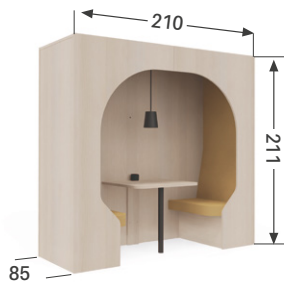

COLORIS DE STRUCTURE

CLASSIQUE

Mélaminé ép.25 mm

FOREST

Mélaminé ép.25 mm

MODÈLES ET DIMENSIONS

2 places