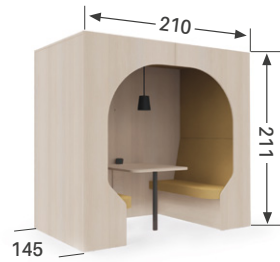

COLORIS DE STRUCTURE

CLASSIQUE

Mélaminé ép.25 mm

FOREST

Mélaminé ép.25 mm

MODÈLES ET DIMENSIONS

4 - 6 places

REVÊTEMENT

Revêtement tissu disponible en **41 coloris**.

A Alfa, Omega

B Cura, Rivet

Finition tissu bicolore disponible (même catégorie de tissu) :

- 1 coloris pour la banquette
- 1 coloris pour les panneaux phoniques