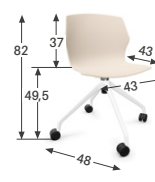

PIÈTEMENT

8 modèles :

- **Piètement 4 pieds** Ø 16 mm (empilable par 10).
- **Piètement filaire** Ø 12 mm (empilable par 10). Patins de protection.
- **Piètement polypro pyramidal sur patins ou sur roulettes** avec pivotement à 360°.
- **Piètement 4 pieds bois** avec sous coque assise de finition coloris gris alu.
- **Piètement bois pyramidal** avec pivotement à 360° et retour automatique.
- **Piètement 4 pieds plats métal** avec pivotement à 360°.
- **Piètement alu pyramidal sur patins ou sur roulettes** Ø 60 mm avec pivotement à 360°.
- **Piètement My Frill Conf'** avec base de rangement sous l'assise et tablette écriotrice pivotante. 6 roulettes. Pivotement à 360°.

✓ MODÈLES ET DIMENSIONS

Filaire

4 pieds

Alu pyramidal

Alu sur roulettes

Polypro pyramidal sur patins

Polypro pyramidal sur roulettes

4 pieds plats