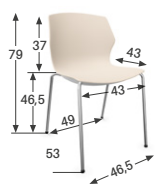

Design multi-espaces
s'adapte aux espaces détente,
réunion et d'accueil

DOSSIER / ASSISE

2 modèles, avec ou sans accoudoirs :

- **Monocoque en polypro** teinté dans la masse de haute qualité.
 - **Monocoque en polypro** teinté dans la masse de haute qualité + **placet tissu rembourré ép. 2 cm**.
- Charge max : 120 kg.

PIÈTEMENT

8 modèles :

- **Piètement 4 pieds** Ø 16 mm (empilable par 10).
- **Piètement filaire** Ø 12 mm (empilable par 10). Patins de protection.
- **Piètement polypro pyramidal sur patins ou sur roulettes** avec pivotement à 360°.
- **Piètement 4 pieds bois** avec sous coque assise de finition coloris gris alu.
- **Piètement bois pyramidal** avec pivotement à 360° et retour automatique.
- **Piètement 4 pieds plats métal** avec pivotement à 360°.
- **Piètement alu pyramidal sur patins ou sur roulettes** Ø 60 mm avec pivotement à 360°.
- **Piètement My Frill Conf'** avec base de rangement sous l'assise et tablette écriotrice pivotante. 6 roulettes. Pivotement à 360°.

✓ MODÈLES ET DIMENSIONS

Filaire

4 pieds

Alu pyramidal

Alu sur roulettes

Polypro pyramidal sur patins

Polypro pyramidal sur roulettes

4 pieds plats