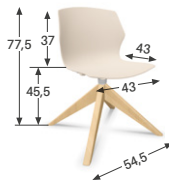

PIÈTEMENT

8 modèles :

- **Piètement 4 pieds** Ø 16 mm (empilable par 10).
- **Piètement filaire** Ø 12 mm (empilable par 10). Patins de protection.
- **Piètement polypro pyramidal sur patins ou sur roulettes** avec pivotement à 360°.
- **Piètement 4 pieds bois** avec sous coque assise de finition coloris gris alu.
- **Piètement bois pyramidal** avec pivotement à 360° et retour automatique.
- **Piètement 4 pieds plats métal** avec pivotement à 360°.
- **Piètement alu pyramidal sur patins ou sur roulettes** Ø 60 mm avec pivotement à 360°.
- **Piètement My Frill Conf'** avec base de rangement sous l'assise et tablette écriotrice pivotante. 6 roulettes. Pivotement à 360°.

✓ MODÈLES ET DIMENSIONS

Filaire

4 pieds

Alu pyramidal

Alu sur roulettes

Polypro pyramidal sur patins

Polypro pyramidal sur roulettes

4 pieds plats

My Frill Conf'

Bois pyramidal

4 pieds bois

POIDS ≈ 5,5-13,5 kg
variable en fonction du modèle

🎨 COLORIS

→ PIÈTEMENT

4 PIEDS STANDARD / FILAIRE

BL
Blanc