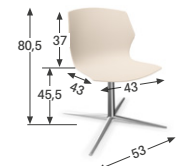

PIÈTEMENT

8 modèles :

- **Piètement 4 pieds** Ø 16 mm (empilable par 10).
- **Piètement filaire** Ø 12 mm (empilable par 10). Patins de protection.
- **Piètement polypro pyramidal sur patins ou sur roulettes** avec pivotement à 360°.
- **Piètement 4 pieds bois** avec sous coque assise de finition coloris gris alu.
- **Piètement bois pyramidal** avec pivotement à 360° et retour automatique.
- **Piètement 4 pieds plats métal** avec pivotement à 360°.
- **Piètement alu pyramidal sur patins ou sur roulettes** Ø 60 mm avec pivotement à 360°.
- **Piètement My Frill Conf'** avec base de rangement sous l'assise et tablette écriotrice pivotante. 6 roulettes. Pivotement à 360°.

✓ MODÈLES ET DIMENSIONS

Filaire

4 pieds

Alu pyramidal

Alu sur roulettes

Polypro pyramidal sur patins

Polypro pyramidal sur roulettes

4 pieds plats

My Frill Conf'

Bois pyramidal

4 pieds bois

POIDS ≈ 5,5-13,5 kg
variable en fonction du modèle

🎨 COLORIS

→ PIÈTEMENT

4 PIEDS STANDARD / FILAIRE

BL
Blanc