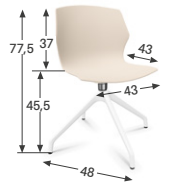

PIÈTEMENT

8 modèles :

- **Piètement 4 pieds** Ø 16 mm (empilable par 10).
- **Piètement filaire** Ø 12 mm (empilable par 10). Patins de protection.
- **Piètement polypro pyramidal sur patins ou sur roulettes** avec pivotement à 360°.
- **Piètement 4 pieds bois** avec sous coque assise de finition coloris gris alu.
- **Piètement bois pyramidal** avec pivotement à 360° et retour automatique.
- **Piètement 4 pieds plats métal** avec pivotement à 360°.
- **Piètement alu pyramidal sur patins ou sur roulettes** Ø 60 mm avec pivotement à 360°.
- **Piètement My Frill Conf'** avec base de rangement sous l'assise et tablette écriotrice pivotante. 6 roulettes. Pivotement à 360°.

✓ MODÈLES ET DIMENSIONS

Filaire

4 pieds

Alu pyramidal

Alu sur roulettes

Polypro pyramidal sur patins

Polypro pyramidal sur roulettes

4 pieds plats

My Frill Conf'

Bois pyramidal

4 pieds bois

POIDS ≈ 5,5-13,5 kg
variable en fonction du modèle

🎨 COLORIS

→ PIÈTEMENT

4 PIEDS STANDARD / FILAIRE

BL
Blanc