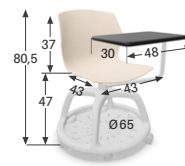

PIÈTEMENT

8 modèles :

- **Piètement 4 pieds** Ø 16 mm (empilable par 10).
- **Piètement filaire** Ø 12 mm (empilable par 10). Patins de protection.
- **Piètement polypro pyramidal sur patins ou sur roulettes** avec pivotement à 360°.
- **Piètement 4 pieds bois** avec sous coque assise de finition coloris gris alu.
- **Piètement bois pyramidal** avec pivotement à 360° et retour automatique.
- **Piètement 4 pieds plats métal** avec pivotement à 360°.
- **Piètement alu pyramidal sur patins ou sur roulettes** Ø 60 mm avec pivotement à 360°.
- **Piètement My Frill Conf'** avec base de rangement sous l'assise et tablette écriotrice pivotante. 6 roulettes. Pivotement à 360°.

✓ MODÈLES ET DIMENSIONS

Filaire

4 pieds

Alu pyramidal

Alu sur roulettes

Polypro pyramidal sur patins

Polypro pyramidal sur roulettes

4 pieds plats

My Frill Conf'

Bois pyramidal

4 pieds bois

POIDS ≈ 5,5-13,5 kg
variable en fonction du modèle

🎨 COLORIS

→ PIÈTEMENT

4 PIEDS STANDARD / FILAIRE

BL
Blanc