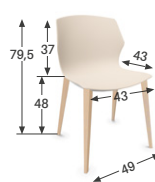

PIÈTEMENT

8 modèles :

- **Piètement 4 pieds** Ø 16 mm (empilable par 10).
- **Piètement filaire** Ø 12 mm (empilable par 10). Patins de protection.
- **Piètement polypro pyramidal sur patins ou sur roulettes** avec pivotement à 360°.
- **Piètement 4 pieds bois** avec sous coque assise de finition coloris gris alu.
- **Piètement bois pyramidal** avec pivotement à 360° et retour automatique.
- **Piètement 4 pieds plats métal** avec pivotement à 360°.
- **Piètement alu pyramidal sur patins ou sur roulettes** Ø 60 mm avec pivotement à 360°.
- **Piètement My Frill Conf'** avec base de rangement sous l'assise et tablette écriotrice pivotante. 6 roulettes. Pivotement à 360°.

✓ MODÈLES ET DIMENSIONS

Filaire

4 pieds

Alu pyramidal

Alu sur roulettes

Polypro pyramidal sur patins

Polypro pyramidal sur roulettes

4 pieds plats

My Frill Conf'

Bois pyramidal

4 pieds bois

POIDS ≈ 5,5-13,5 kg
variable en fonction du modèle

🎨 COLORIS

→ PIÈTEMENT

4 PIEDS STANDARD / FILAIRE

BL
Blanc