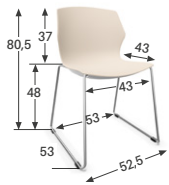

✓ MODÈLES ET DIMENSIONS

Filaire