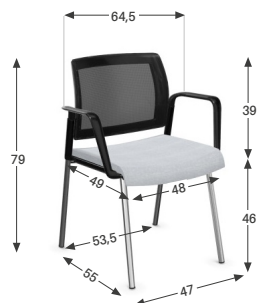

Chaise Swany

DOSSIER

Siège haut de gamme très robuste et très confortable.

Avec ou sans accoudoirs assortis à la coque.

Dimensions dossier : **H.39 x L.54,5 cm.**

2 modèles :

- **Dossier tissu ép. 40 mm** avec coque noire ou blanche.
Rembourrage de haute qualité avec mousse injectée. Densité **60 kg/m³**.
Résistance à la compression à 40 % : **4,3 kPa.**
- **Dossier résille noire ou blanche** avec coque assortie.

Charge max : **120 kg** (modèles 4 pieds et luge)

110 kg (modèles sur roulettes).

PIÈTEMENT / ACCOUDOIRS

Piètements chromés en tube.

3 modèles disponibles :

- **4 pieds sur patins**, empilable par 6.
- **Luge**, empilable par 6.
- **Piètement 5 branches sur roulettes**, réglable en hauteur de **47 à 60 cm** par simple bouton poussoir situé sous la coque.

→ POINTS FORTS

Dossier résille ou tapissé
avec coque blanche ou noire

Grand choix

3 modèles de piètement,
avec ou sans accoudoirs,
+ de 60 coloris d'assise...

Haut de gamme
siège très robuste
et très confortable avec
mousse injectée haute qualité

Hauteur d'assise réglable
par bouton poussoir

MODÈLES ET DIMENSIONS

DOSSIER TAPISSÉ

4 pieds
avec ou sans accoudoirs

DOSSIER RÉSILLE

4 pieds
avec ou sans accoudoirs

Luge
avec ou sans accoudoirs

Luge
avec ou sans accoudoirs