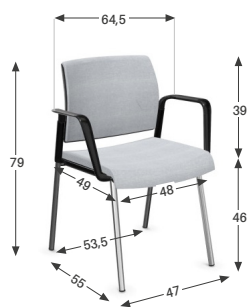

Chaise Swany

DOSSIER

Siège haut de gamme très robuste et très confortable.

Avec ou sans accoudoirs assortis à la coque.

Dimensions dossier : **H.39 x L.54,5 cm.**

2 modèles :

- **Dossier tissu ép. 40 mm** avec coque noire ou blanche.
Rembourrage de haute qualité avec mousse injectée. Densité **60 kg/m³**.
Résistance à la compression à 40 % : **4,3 kPa.**
- **Dossier résille noire ou blanche** avec coque assortie.

Charge max : **120 kg** (modèles 4 pieds et luge)

110 kg (modèles sur roulettes).

PIÈTEMENT / ACCOUDOIRS

Piètements chromés en tube.

3 modèles disponibles :

- **4 pieds sur patins**, empilable par 6.
- **Luge**, empilable par 6.
- **Piètement 5 branches sur roulettes**, réglable en hauteur de **47 à 60 cm** par simple bouton poussoir situé sous la coque.

→ POINTS FORTS

Dossier résille ou tapissé
avec coque blanche ou noire

Grand choix

3 modèles de piètement,
avec ou sans accoudoirs,
+ de 60 coloris d'assise...

Haut de gamme
siège très robuste
et très confortable avec
mousse injectée haute qualité

Hauteur d'assise réglable
par bouton poussoir

MODÈLES ET DIMENSIONS

DOSSIER TAPISSÉ

4 pieds
avec ou sans accoudoirs

DOSSIER RÉSILLE

4 pieds
avec ou sans accoudoirs

Luge
avec ou sans accoudoirs

Luge
avec ou sans accoudoirs