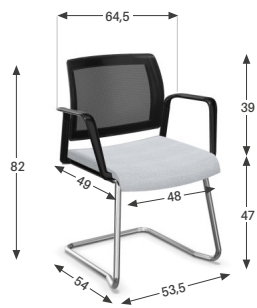

Chaise Swany

DOSSIER

Siège haut de gamme très robuste et très confortable.

Avec ou sans accoudoirs assortis à la coque.

Dimensions dossier : **H.39 x L.54,5 cm.**

2 modèles :

- **Dossier tissu ép. 40 mm** avec coque noire ou blanche.
Rembourrage de haute qualité avec mousse injectée. Densité **60 kg/m³**.
Résistance à la compression à 40 % : **4,3 kPa.**
- **Dossier résille noire ou blanche** avec coque assortie.

Charge max : **120 kg** (modèles 4 pieds et luge)

110 kg (modèles sur roulettes).

PIÈTEMENT / ACCOUDOIRS

Piètements chromés en tube.

3 modèles disponibles :

- **4 pieds sur patins**, empilable par 6.
- **Luge**, empilable par 6.
- **Piètement 5 branches sur roulettes**, réglable en hauteur de **47 à 60 cm** par simple bouton poussoir situé sous la coque.

→ POINTS FORTS

Dossier résille ou tapissé
avec coque blanche ou noire

Grand choix

3 modèles de piètement,
avec ou sans accoudoirs,
+ de 60 coloris d'assise...

Haut de gamme
siège très robuste
et très confortable avec
mousse injectée haute qualité

Hauteur d'assise réglable
par bouton poussoir

MODÈLES ET DIMENSIONS

DOSSIER TAPISSÉ

4 pieds
avec ou sans accoudoirs

DOSSIER RÉSILLE

4 pieds
avec ou sans accoudoirs

Luge
avec ou sans accoudoirs

Luge
avec ou sans accoudoirs