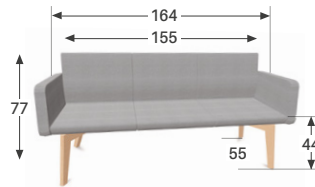

Grand choix :
6 modèles de piètement
& plus de 60 coloris

DOSSIER

Mousse injectée ép. 50 mm sur structure métallique très robuste.

Avec ou sans accoudoirs.

Hauteur du dossier : 35,5 cm.

Doubles surpiqûres de finition.

ASSISE

Mousse injectée ép. 50 mm sur structure métallique très robuste.

Doubles surpiqûres de finition.

Largeur d'assise spacieuse : 51 cm (1 place), 97 cm (2 places) ou 155 cm (3 places).

Largeur avec accoudoirs : 61 cm (1 place), 105 cm (2 places) ou 164 cm (3 places).

MODÈLES ET DIMENSIONS

MODÈLES 1 PLACE

Pyramidal polypro sur patins

Pyramidal polypro sur roulettes

5 branches sur roulettes

4 pieds bois

4 pieds plats

Pyramidal bois

MODÈLES 2 PLACES

4 pieds chromés

4 pieds plats

MODÈLES 3 PLACES

4 pieds chromés

4 pieds plats

+ OPTIONS

Supplément bicolore :
accoudoirs
de couleur différente