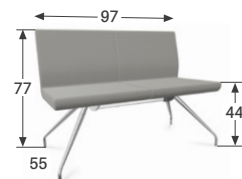

Grand choix :
6 modèles de piètement
& plus de 60 coloris

DOSSIER

Mousse injectée ép. 50 mm sur structure métallique très robuste.

Avec ou sans accoudoirs.

Hauteur du dossier : 35,5 cm.

Doubles surpiqûres de finition.

Charge max : 120 kg (modèle 1 place) - 90 kg / place (modèles 2 et 3 places).

PIÈTEMENT

6 modèles de piètement :

- 4 pieds bois.
- 5 branches sur roulettes avec mécanisme basculant central.
- 4 pieds plats avec pivotement à 360°.
- Pied pyramidal polypro, sur patins ou sur roulettes avec pivotement à 360°.
- 4 pieds chromés.
- Pied pyramidal bois avec pivotement à 360° et retour automatique.

MODÈLES ET DIMENSIONS

MODÈLES 1 PLACE

Pyramidal polypro sur patins

Pyramidal polypro sur roulettes

5 branches sur roulettes

4 pieds bois

4 pieds plats

Pyramidal bois

MODÈLES 2 PLACES

4 pieds chromés

4 pieds plats

MODÈLES 3 PLACES

4 pieds chromés

4 pieds plats

+ OPTIONS

Supplément bicolore :
accoudoirs
de couleur différente