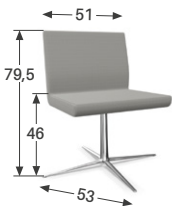

Grand choix :
6 modèles de piètement
& plus de 60 coloris

DOSSIER

Mousse injectée ép. 50 mm sur structure métallique très robuste.

Avec ou sans accoudoirs.

Hauteur du dossier : 35,5 cm.

Doubles surpiqûres de finition.

Charge max : 120 kg (modèle 1 place) - 90 kg / place (modèles 2 et 3 places).

PIÈTEMENT

6 modèles de piètement :

- 4 pieds bois.
- 5 branches sur roulettes avec mécanisme basculant central.
- 4 pieds plats avec pivotement à 360°.
- Pied pyramidal polypro, sur patins ou sur roulettes avec pivotement à 360°.
- 4 pieds chromés.
- Pied pyramidal bois avec pivotement à 360° et retour automatique.

MODÈLES ET DIMENSIONS

MODÈLES 1 PLACE

Pyramidal polypro sur patins

Pyramidal polypro sur roulettes

5 branches sur roulettes

4 pieds bois

4 pieds plats

Pyramidal bois

MODÈLES 2 PLACES

4 pieds chromés

4 pieds plats

MODÈLES 3 PLACES

4 pieds chromés

4 pieds plats

+ OPTIONS

Supplément bicolore :
accoudoirs
de couleur différente