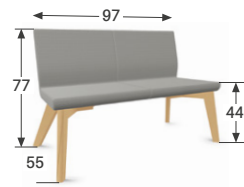

Grand choix :
6 modèles de piètement
& plus de 60 coloris

DOSSIER

Mousse injectée ép. 50 mm sur structure métallique très robuste.

Avec ou sans accoudoirs.

Hauteur du dossier : 35,5 cm.

Doubles surpiqûres de finition.

Charge max : 120 kg (modèle 1 place) - 90 kg / place (modèles 2 et 3 places).

PIÈTEMENT

6 modèles de piètement :

- 4 pieds bois.
- 5 branches sur roulettes avec mécanisme basculant central.
- 4 pieds plats avec pivotement à 360°.
- Pied pyramidal polypro, sur patins ou sur roulettes avec pivotement à 360°.
- 4 pieds chromés.
- Pied pyramidal bois avec pivotement à 360° et retour automatique.

MODÈLES ET DIMENSIONS

MODÈLES 1 PLACE

Pyramidal polypro sur patins

Pyramidal polypro sur roulettes

5 branches sur roulettes

4 pieds bois

4 pieds plats

Pyramidal bois

MODÈLES 2 PLACES

4 pieds chromés

4 pieds plats

MODÈLES 3 PLACES

4 pieds chromés

4 pieds plats

+ OPTIONS

Supplément bicolore :
accoudoirs
de couleur différente