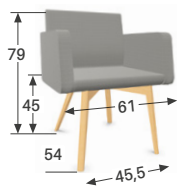

Grand choix :
6 modèles de piètement
& plus de 60 coloris

DOSSIER

Mousse injectée ép. 50 mm sur structure métallique très robuste.

Avec ou sans accoudoirs.

Hauteur du dossier : 35,5 cm.

Doubles surpiqûres de finition.

Charge max : 120 kg (modèle 1 place) - 90 kg / place (modèles 2 et 3 places).

PIÈTEMENT

6 modèles de piètement :

- 4 pieds bois.
- 5 branches sur roulettes avec mécanisme basculant central.
- 4 pieds plats avec pivotement à 360°.
- Pied pyramidal polypro, sur patins ou sur roulettes avec pivotement à 360°.
- 4 pieds chromés.
- Pied pyramidal bois avec pivotement à 360° et retour automatique.

MODÈLES ET DIMENSIONS

MODÈLES 1 PLACE

Pyramidal polypro sur patins

Pyramidal polypro sur roulettes

5 branches sur roulettes

4 pieds bois

4 pieds plats

Pyramidal bois

MODÈLES 2 PLACES

4 pieds chromés

4 pieds plats

MODÈLES 3 PLACES

4 pieds chromés

4 pieds plats

+ OPTIONS

Supplément bicolore :
accoudoirs
de couleur différente