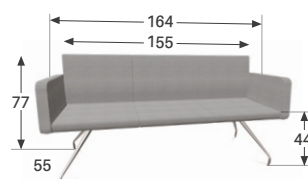

Grand choix :
6 modèles de piètement
& plus de 60 coloris

DOSSIER

Mousse injectée ép. 50 mm sur structure métallique très robuste.

Avec ou sans accoudoirs.

Hauteur du dossier : 35,5 cm.

Doubles surpiqûres de finition.

ASSISE

Mousse injectée ép. 50 mm sur structure métallique très robuste.

Doubles surpiqûres de finition.

Largeur d'assise spacieuse : 51 cm (1 place), 97 cm (2 places) ou 155 cm (3 places).

Largeur avec accoudoirs : 61 cm (1 place), 105 cm (2 places) ou 164 cm (3 places).

MODÈLES ET DIMENSIONS

MODÈLES 1 PLACE

Pyramidal polypro sur patins

Pyramidal polypro sur roulettes

5 branches sur roulettes

4 pieds bois

4 pieds plats

Pyramidal bois

MODÈLES 2 PLACES

4 pieds chromés

4 pieds plats

MODÈLES 3 PLACES

4 pieds chromés

4 pieds plats

+ OPTIONS

Supplément bicolore :
accoudoirs
de couleur différente