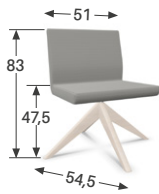

Grand choix :
6 modèles de piètement
& plus de 60 coloris

DOSSIER

Mousse injectée ép. 50 mm sur structure métallique très robuste.

Avec ou sans accoudoirs.

Hauteur du dossier : 35,5 cm.

Doubles surpiqûres de finition.

Charge max : 120 kg (modèle 1 place) - 90 kg / place (modèles 2 et 3 places).

PIÈTEMENT

6 modèles de piètement :

- 4 pieds bois.
- 5 branches sur roulettes avec mécanisme basculant central.
- 4 pieds plats avec pivotement à 360°.
- Pied pyramidal polypro, sur patins ou sur roulettes avec pivotement à 360°.
- 4 pieds chromés.
- Pied pyramidal bois avec pivotement à 360° et retour automatique.

MODÈLES ET DIMENSIONS

MODÈLES 1 PLACE

Pyramidal polypro sur patins

Pyramidal polypro sur roulettes

5 branches sur roulettes

4 pieds bois

4 pieds plats

Pyramidal bois

MODÈLES 2 PLACES

4 pieds chromés

4 pieds plats

MODÈLES 3 PLACES

4 pieds chromés

4 pieds plats

+ OPTIONS

Supplément bicolore :
accoudoirs
de couleur différente