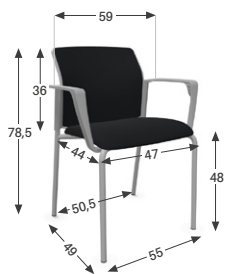

ASSISE

- 2 modèles :
- **Assise en polypropylène** (largeur 46 cm / hauteur 46 cm)
 - **Assise tapissée ép. 40 mm** (largeur 47 cm / hauteur 47 cm)
- Charge max : **120 kg**.

→ POINTS FORTS

Grand choix
+ 20 modèles
et + 60 coloris de tissus

3 modèles de dossier
dont **polypro aéré**
très facile d'entretien

Pratique pour les conférences
avec ses options dédiées
(barre inter-rangée, tablette...)

Design multi-espaces
s'adapte aux espaces détente,
réunion et d'accueil

PIÈTEMENT

- 3 modèles :
- **4 pieds**, empilable par 5
 - **4 pieds sur roulettes**, empilable par 5
 - **Pied luge**, empilable par 4

MODÈLES ET DIMENSIONS

4 pieds
Assise et dossier polypro

4 pieds
Assise et dossier tapissés

4 pieds
Assise tapissée et dossier résille

4 pieds
Assise tapissée et dossier polypro

4 pieds sur roulettes
Assise et dossier polypro

4 pieds sur roulettes
Assise et dossier tapissés

4 pieds sur roulettes
Assise tapissée et dossier résille