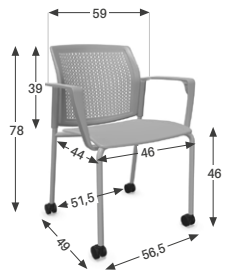

ASSISE

- 2 modèles :
- **Assise en polypropylène** (largeur 46 cm / hauteur 46 cm)
 - **Assise tapissée ép. 40 mm** (largeur 47 cm / hauteur 47 cm)
- Charge max : **120 kg**.

→ POINTS FORTS

Grand choix
+ 20 modèles
et + 60 coloris de tissus

3 modèles de dossier
dont **polypro aéré**
très facile d'entretien

Pratique pour les conférences
avec ses options dédiées
(barre inter-rangée, tablette...)

Design multi-espaces
s'adapte aux espaces détente,
réunion et d'accueil

PIÈTEMENT

- 3 modèles :
- **4 pieds**, empilable par 5
 - **4 pieds sur roulettes**, empilable par 5
 - **Pied luge**, empilable par 4

MODÈLES ET DIMENSIONS

4 pieds
Assise et dossier polypro

4 pieds
Assise et dossier tapissés

4 pieds
Assise tapissée et dossier résille

4 pieds
Assise tapissée et dossier polypro

4 pieds sur roulettes
Assise et dossier polypro

4 pieds sur roulettes
Assise et dossier tapissés

4 pieds sur roulettes
Assise tapissée et dossier résille