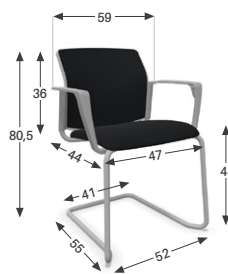

PIÈTEMENT

- 3 modèles :
- **4 pieds**, empilable par 5
 - **4 pieds sur roulettes**, empilable par 5
 - **Pied luge**, empilable par 4

MODÈLES ET DIMENSIONS

4 pieds
Assise et dossier polypro

4 pieds
Assise et dossier tapissés

4 pieds
Assise tapissée et dossier résille

4 pieds
Assise tapissée et dossier polypro

4 pieds sur roulettes
Assise et dossier polypro

4 pieds sur roulettes
Assise et dossier tapissés

4 pieds sur roulettes
Assise tapissée et dossier résille

4 pieds sur roulettes
Assise tapissée et dossier polypro

Piètement luge
Assise et dossier polypro

Piètement luge
Assise et dossier tapissés

Piètement luge
Assise tapissée et dossier résille

Piètement luge
Assise tapissée et dossier polypro

POIDS ≈ 4,5-11 kg

variable en fonction du modèle et des options

OPTIONS

Tablette anti-panique noire
350 x 255 x 20 mm

Porte-verre et accoudoir noir intégrés (adaptable uniquement sur modèle avec accoudoirs)