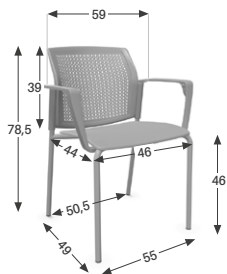

Chaise Switch

COQUE

Coque en **polypro**, disponible en 3 coloris.

DOSSIER

- 3 modèles avec ou sans accoudoirs (largeur interne 51 cm / externe 59 cm) :
- **Polypro aéré**
 - **Résille polyester 530g/m³**
 - **Tapissé**

ASSISE

- 2 modèles :
- **Assise en polypropylène** (largeur 46 cm / hauteur 46 cm)
 - **Assise tapissée ép. 40 mm** (largeur 47 cm / hauteur 47 cm)
- Charge max : **120 kg**.

→ POINTS FORTS

Grand choix
+ 20 modèles
et + 60 coloris de tissus

3 modèles de dossier
dont **polypro aéré**
très facile d'entretien

Pratique pour les conférences
avec ses options dédiées
(barre inter-rangée, tablette...)

Design multi-espaces
s'adapte aux espaces détente,
réunion et d'accueil

PIÈTEMENT

- 3 modèles :
- **4 pieds**, empilable par 5
 - **4 pieds sur roulettes**, empilable par 5
 - **Pied luge**, empilable par 4

MODÈLES ET DIMENSIONS

4 pieds
Assise et dossier polypro

4 pieds
Assise et dossier tapissés