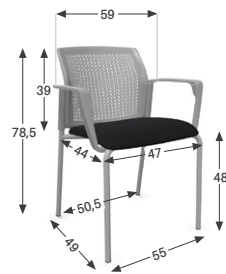

ASSISE

- 2 modèles :
- **Assise en polypropylène** (largeur 46 cm / hauteur 46 cm)
 - **Assise tapissée ép. 40 mm** (largeur 47 cm / hauteur 47 cm)
- Charge max : **120 kg**.

→ POINTS FORTS

Grand choix
+ 20 modèles
et + 60 coloris de tissus

3 modèles de dossier
dont **polypro aéré**
très facile d'entretien

Pratique pour les conférences
avec ses options dédiées
(barre inter-rangée, tablette...)

Design multi-espaces
s'adapte aux espaces détente,
réunion et d'accueil

PIÈTEMENT

- 3 modèles :
- **4 pieds**, empilable par 5
 - **4 pieds sur roulettes**, empilable par 5
 - **Pied luge**, empilable par 4

MODÈLES ET DIMENSIONS

4 pieds
Assise et dossier polypro

4 pieds
Assise et dossier tapissés

4 pieds
Assise tapissée et dossier résille

4 pieds
Assise tapissée et dossier polypro

4 pieds sur roulettes
Assise et dossier polypro

4 pieds sur roulettes
Assise et dossier tapissés

4 pieds sur roulettes
Assise tapissée et dossier résille