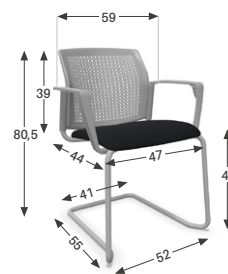

PIÈTEMENT

- 3 modèles :
- **4 pieds**, empilable par 5
 - **4 pieds sur roulettes**, empilable par 5
 - **Pied luge**, empilable par 4

MODÈLES ET DIMENSIONS

4 pieds
Assise et dossier polypro

4 pieds
Assise et dossier tapissés

4 pieds
Assise tapissée et dossier résille

4 pieds
Assise tapissée et dossier polypro

4 pieds sur roulettes
Assise et dossier polypro

4 pieds sur roulettes
Assise et dossier tapissés

4 pieds sur roulettes
Assise tapissée et dossier résille

4 pieds sur roulettes
Assise tapissée et dossier polypro

Piètement luge
Assise et dossier polypro

Piètement luge
Assise et dossier tapissés

Piètement luge
Assise tapissée et dossier résille

Piètement luge
Assise tapissée et dossier polypro

POIDS ≈ 4,5-11 kg

variable en fonction du modèle et des options

OPTIONS

Tablette anti-panique noire
350 x 255 x 20 mm

Porte-verre et accoudoir noir intégrés (adaptable uniquement sur modèle avec accoudoirs)