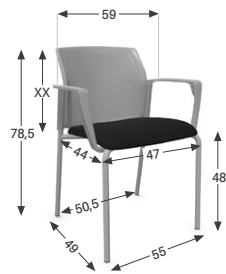

ASSISE

- 2 modèles :
- **Assise en polypropylène** (largeur 46 cm / hauteur 46 cm)
 - **Assise tapissée ép. 40 mm** (largeur 47 cm / hauteur 47 cm)
- Charge max : **120 kg**.

→ POINTS FORTS

Grand choix
+ 20 modèles
et + 60 coloris de tissus

3 modèles de dossier
dont **polypro aéré**
très facile d'entretien

Pratique pour les conférences
avec ses options dédiées
(barre inter-rangée, tablette...)

Design multi-espaces
s'adapte aux espaces détente,
réunion et d'accueil

PIÈTEMENT

- 3 modèles :
- **4 pieds**, empilable par 5
 - **4 pieds sur roulettes**, empilable par 5
 - **Pied luge**, empilable par 4

MODÈLES ET DIMENSIONS

4 pieds
Assise et dossier polypro

4 pieds
Assise et dossier tapissés

4 pieds
Assise tapissée et dossier résille

4 pieds
Assise tapissée et dossier polypro

4 pieds sur roulettes
Assise et dossier polypro

4 pieds sur roulettes
Assise et dossier tapissés

4 pieds sur roulettes
Assise tapissée et dossier résille