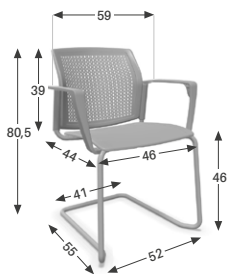

ASSISE

- 2 modèles :
- **Assise en polypropylène** (largeur 46 cm / hauteur 46 cm)
 - **Assise tapissée ép. 40 mm** (largeur 47 cm / hauteur 47 cm)
- Charge max : **120 kg**.

→ POINTS FORTS

Grand choix
+ 20 modèles
et + 60 coloris de tissus

PIÈTEMENT

- 3 modèles :
- **4 pieds**, empilable par 5
 - **4 pieds sur roulettes**, empilable par 5
 - **Pied luge**, empilable par 4

MODÈLES ET DIMENSIONS

4 pieds
Assise et dossier polypro

4 pieds
Assise et dossier tapissés

4 pieds
Assise tapissée et dossier résille

4 pieds
Assise tapissée et dossier polypro

4 pieds sur roulettes
Assise et dossier polypro

4 pieds sur roulettes
Assise et dossier tapissés

4 pieds sur roulettes
Assise tapissée et dossier résille

4 pieds sur roulettes
Assise tapissée et dossier polypro

Piètement luge
Assise et dossier polypro

Piètement luge
Assise et dossier tapissés

Piètement luge
Assise tapissée et dossier résille

Piètement luge
Assise tapissée et dossier polypro