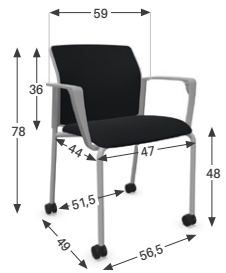

ASSISE

- 2 modèles :
- **Assise en polypropylène** (largeur 46 cm / hauteur 46 cm)
 - **Assise tapissée ép. 40 mm** (largeur 47 cm / hauteur 47 cm)
- Charge max : **120 kg**.

→ POINTS FORTS

Grand choix
+ 20 modèles
et + 60 coloris de tissus

3 modèles de dossier
dont **polypro aéré**
très facile d'entretien

Pratique pour les conférences
avec ses options dédiées
(barre inter-rangée, tablette...)

Design multi-espaces
s'adapte aux espaces détente,
réunion et d'accueil

PIÈTEMENT

- 3 modèles :
- **4 pieds**, empilable par 5
 - **4 pieds sur roulettes**, empilable par 5
 - **Pied luge**, empilable par 4

MODÈLES ET DIMENSIONS

4 pieds
Assise et dossier polypro

4 pieds
Assise et dossier tapissés

4 pieds
Assise tapissée et dossier résille

4 pieds
Assise tapissée et dossier polypro

4 pieds sur roulettes
Assise et dossier polypro

4 pieds sur roulettes
Assise et dossier tapissés

4 pieds sur roulettes
Assise tapissée et dossier résille