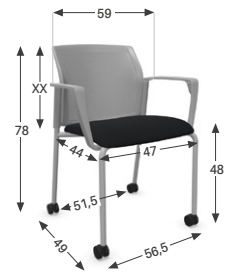

ASSISE

- 2 modèles :
- **Assise en polypropylène** (largeur 46 cm / hauteur 46 cm)
 - **Assise tapissée ép. 40 mm** (largeur 47 cm / hauteur 47 cm)
- Charge max : **120 kg**.

→ POINTS FORTS

Grand choix
+ 20 modèles
et + 60 coloris de tissus

PIÈTEMENT

- 3 modèles :
- **4 pieds**, empilable par 5
 - **4 pieds sur roulettes**, empilable par 5
 - **Pied luge**, empilable par 4

MODÈLES ET DIMENSIONS

4 pieds
Assise et dossier polypro

4 pieds
Assise et dossier tapissés

4 pieds
Assise tapissée et dossier résille

4 pieds
Assise tapissée et dossier polypro

4 pieds sur roulettes
Assise et dossier polypro

4 pieds sur roulettes
Assise et dossier tapissés

4 pieds sur roulettes
Assise tapissée et dossier résille

4 pieds sur roulettes
Assise tapissée et dossier polypro

Piètement luge
Assise et dossier polypro

Piètement luge
Assise et dossier tapissés

Piètement luge
Assise tapissée et dossier résille

Piètement luge
Assise tapissée et dossier polypro