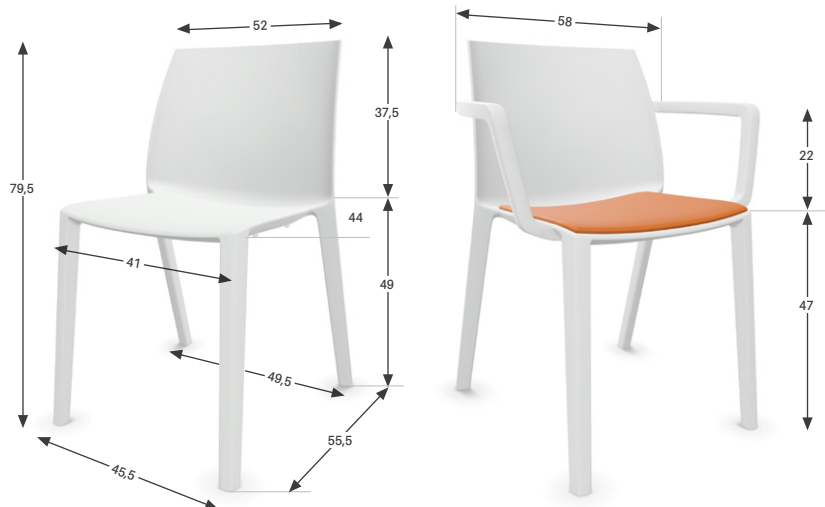

Chaise Soléo

→ POINTS FORTS

Design multi-espaces
réunion, détente,
visiteur ou home office

Hygiénique
structure 100 % polypro
facile d'entretien

Usage
intérieur/extérieur

Grand choix
320 combinaisons
de coloris

Empilable par 4 ou 8

DOSSIER / ASSISE / PIÈTEMENT

Chaise **100 % polypro** de très haute qualité.
Placet d'assise tissu **ép. 2 cm** en option.
Patins de protection de sol.
Empilable par 8 sans accoudoirs, ou par 4 avec accoudoirs.
Utilisation intérieure et extérieure
(modèle avec placet tissu uniquement pour l'intérieur).
Charge max : **110 kg**.

4 modèles :

- Sans accoudoirs
- Avec accoudoirs
- Sans accoudoirs + placet tissu
- Avec accoudoirs + placet tissu

✓ MODÈLES ET DIMENSIONS

POIDS ≈ 5,5-7 kg

variable en fonction du modèle

📖 COLORIS

→ POLYPRO

CC
Coco