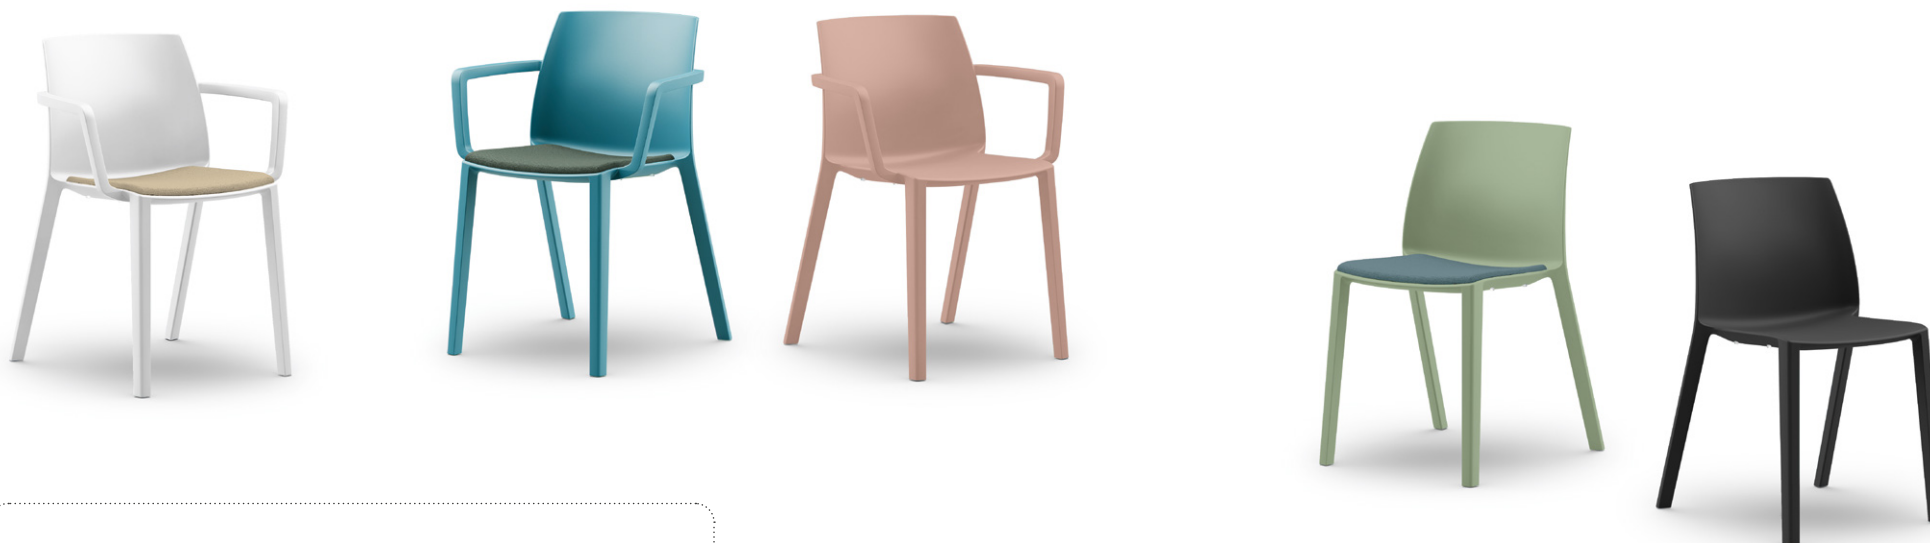

Chaise Soléo

→ POINTS FORTS

Design multi-espaces
réunion, détente,
visiteur ou home office

Hygiénique
structure 100 % polypro
facile d'entretien

Usage
intérieur/extérieur

Grand choix
320 combinaisons
de coloris

Empilable par 4 ou 8

DOSSIER / ASSISE / PIÈTEMENT

Chaise **100 % polypro** de très haute qualité.
Placet d'assise tissu **ép. 2 cm** en option.
Patins de protection de sol.
Empilable par 8 sans accoudoirs, ou par 4 avec accoudoirs.
Utilisation intérieure et extérieure
(modèle avec placet tissu uniquement pour l'intérieur).
Charge max : **110 kg**.

4 modèles :

- Sans accoudoirs
- Avec accoudoirs
- Sans accoudoirs + placet tissu
- Avec accoudoirs + placet tissu

✓ MODÈLES ET DIMENSIONS

POIDS ≈ 5,5-7 kg

variable en fonction du modèle

📖 COLORIS

→ POLYPRO

CC
Coco