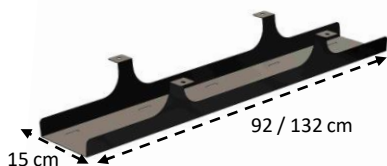

Éco Postes face à face fixes