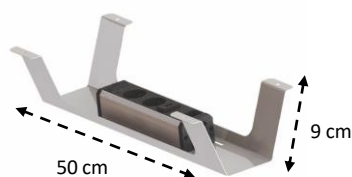

Universelle

DESCRIPTIF

ÉCO POSTE SIMPLE

2 modèles :

- Pour L.120 et L.140 cm : L. 75 x P. 10 cm
- Pour L.160 et L.180 cm : L. 115 x P. 10 cm

3 coloris :

ÉCO POSTES FACE À FACE FIXES

2 modèles :

- Pour L.120 et L.140 cm : L. 92 x P. 15 cm
- Pour L.160 et L.180 cm : L. 132 x P. 15 cm

1 coloris :

GOULOTTE UNIVERSELLE

Goulottes passe -câbles multi-usages.

L. 50 x P. 11 cm

2 coloris :