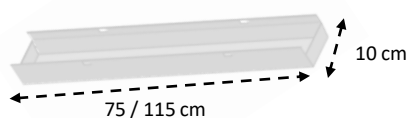

FORMES ET DIMENSIONS

Éco Postes simple