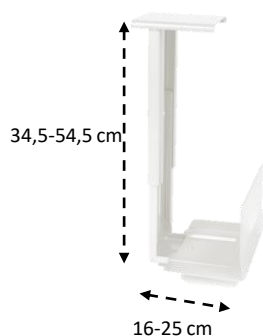

FORMES ET DIMENSIONS

DESCRIPTIF

PORTE UNITÉ CENTRALE EN ACIER, SUSPENDUE ET RÉGLABLE - PUCR16
Fixation sous plateau, par vis à bois.

S'adapte à toutes les gammes de bureaux.

Coloris Gris Alu (GA) ou Blanc (BL).

Largeurs : 16 – 25 cm
Hauteur utile minimum : 34,5 cm
Hauteur utile maximum : 54,5 cm

3 coloris :

Anthracite
AN

Blanc
BL

Gris Alu
GA